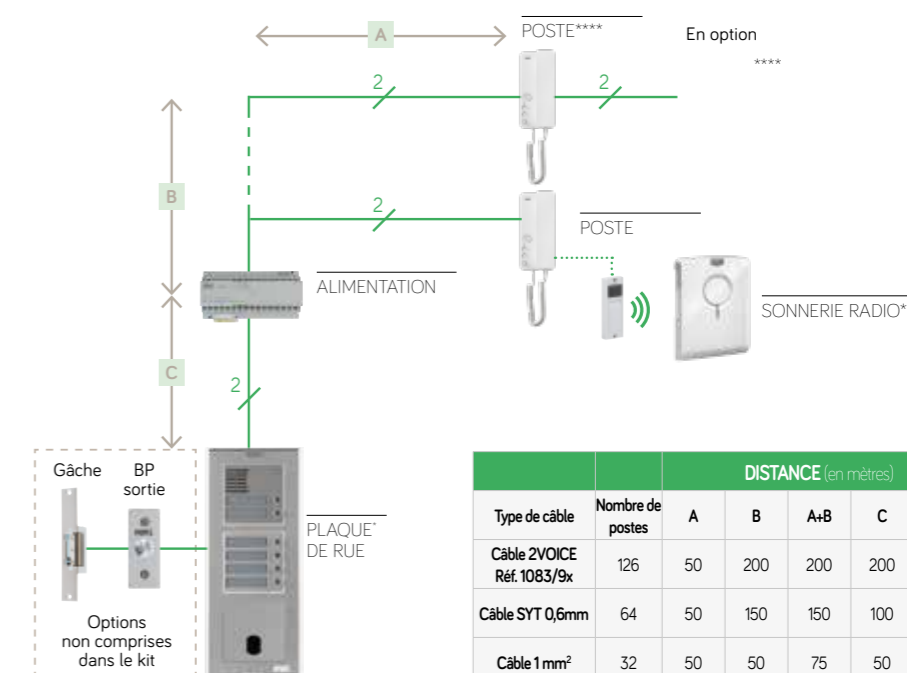

SYNOPTIQUE DE POSE

Type de câble	Nombre de postes	DISTANCE (en mètres)				
		A	B	A+B	C	Somme Bus
Câble 2VOICE Réf. 1083/9x	126	50	200	200	200	800
Câble SYT 0,6mm	64	50	150	150	100	600
Câble 1 mm²	32	50	50	75	50	150

** Le nombre de postes dépend du nombre de boutons du kit.
*** Non livré avec le kit
**** Seul audio sera transmis