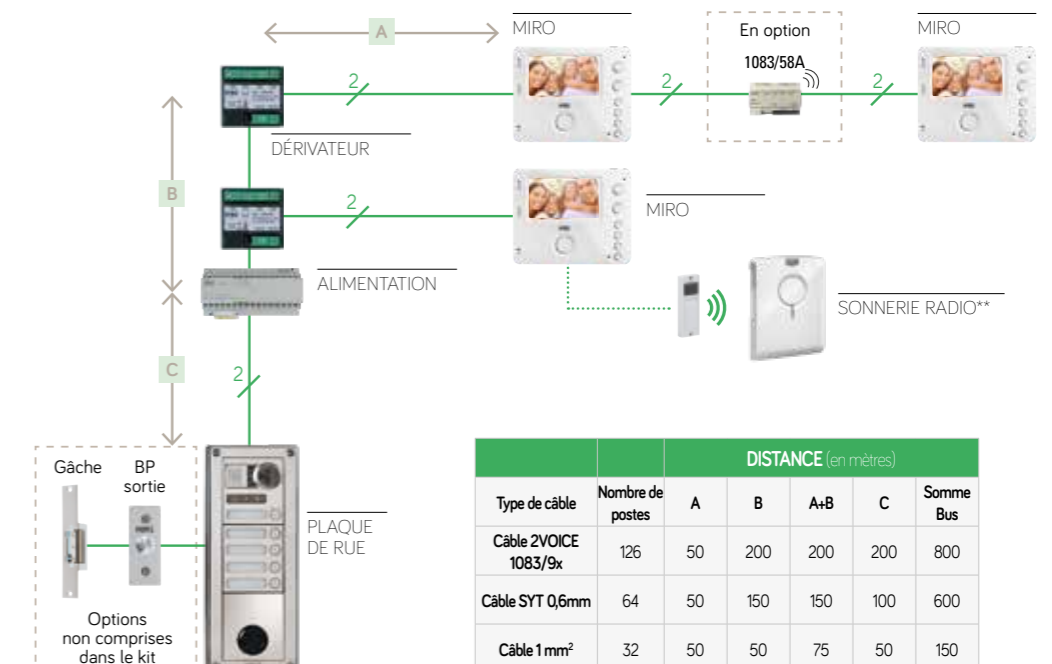

SYNOPTIQUE DE POSE