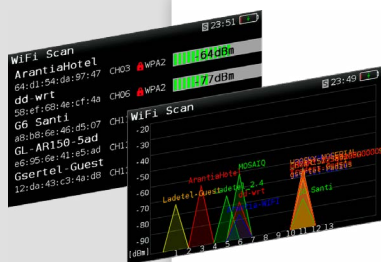

Analyseur WiFi (*)

Cette fonctionnalité permet d'effectuer l'analyse complète de la bande WiFi pour détecter automatiquement tous les réseaux. Chacun d'entre eux est identifié par son nom et sa puissance. Deux modes d'affichage sont proposés, au choix de l'utilisateur. Le mode "liste" offre une liste des réseaux détectés avec leurs données et leur puissance, tandis que le mode "carte" les place sur une carte à 2 axes: puissance vs fréquence.

(*) Fonction optionnelle : Réf. 593250